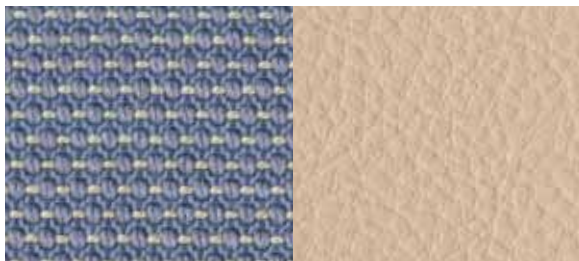

REEF

Les panneaux extérieurs des sièges, le dos des sièges PVC, les tapis de sol, les garnitures inférieures des portes, la console centrale et la partie inférieure du tableau de bord sont Alpaca.

HSE

CUIR / PVC

L'assise centrale des sièges et les panneaux extérieurs des sièges sont en cuir et le dos des sièges en PVC dont la couleur correspond aux garnitures de portes et au tableau de bord*.