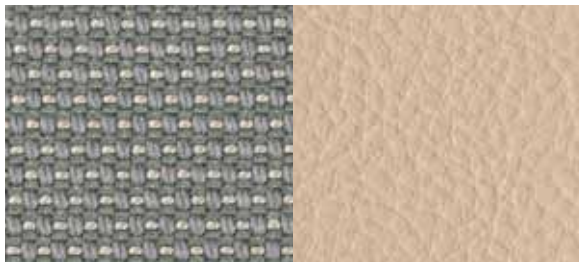

TUNDRA

Les panneaux extérieurs des sièges, le dos des sièges PVC, les tapis de sol, les garnitures inférieures des portes, la console centrale et la partie inférieure du tableau de bord sont Alpaca.